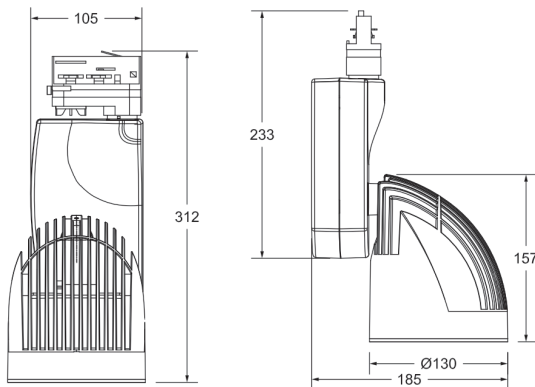

Dimensions/Abmessungen/Les dimensions

TEAR LED 3F

TYPE	P(W)	LED	∅ [mm]	kg	Beam Spread
TEAR LED MEDIUM 3F	23 W	LED	2000	1,90	□
TEAR LED NARROW 3F	23 W	LED	2000	1,90	□
TEAR LED MEDIUM 3F	28 W	LED	3000	1,90	□
TEAR LED NARROW 3F	28 W	LED	3000	1,90	□
TEAR LED MEDIUM 3F	42 W	LED	5000	1,90	□
TEAR LED NARROW 3F	42 W	LED	5000	1,90	□
TEAR LED MEDIUM BAZA	23 W	LED	2000	1,90	□
TEAR LED NARROW BAZA	23 W	LED	2000	1,90	□
TEAR LED MEDIUM BAZA	28 W	LED	3000	1,90	□
TEAR LED NARROW BAZA	28 W	LED	3000	1,90	□
TEAR LED MEDIUM BAZA	42 W	LED	5000	1,90	□
TEAR LED NARROW BAZA	42 W	LED	5000	1,90	□

Available colour of the light / Erhältliche Lichtfarbe / La couleur de la lumière accessible: 830/840

SDCM=3

Lifetime of LED sources / Lebensdauer LED / Durabilité de LED - 68000 h (L90/B10) - 2000 lm, 5000 lm / 76000 h - 3000lm/840 & 84000 h - 3000lm/830 (L90/B10)

Operating temperature range / Temperaturbereich der Leuchte im Betrieb / L'amplitude de la température de fonctionnement des luminaires: 5° C - 30° C

The power shown refers to the whole system (tolerance +/- 10%).
Die Leistung bezieht sich auf das gesamte System (Toleranz +/-10%).
La puissance appliquée à l'ensemble du système (tolérance +/- 10%).

Beam angle: 32,6° (Narrow), 60° (Medium)
Abstrahlwinkel: 32,6 Grad (Narrow), 60 Grad (Medium)

LEDs photobiological safety class: RG1
LED Photobiologische Sicherheit: RG1