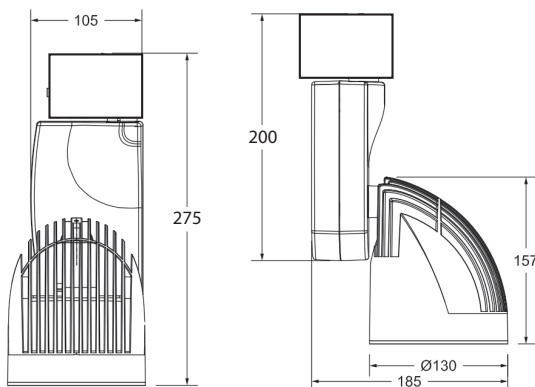

TEAR LED BAZA

Luminaire options/Leuchtenoptionen/Les options des couleurs

Electronic control gear/Vorschaltgeräte/Ballasts:

E driver
Treiber / le système d'alimentation électrique

WARNING!
Technical data may be changed. Photos of the luminaires may differ from reality. Last updated 12.10.2018.
Other options of the luminaire available on request.

ACHTUNG!
Technische Daten können verändert werden. Abbildungen der Leuchten können von der Wirklichkeit abweichen. Die letzte Aktualisierung fand am 12.10.2018 statt. Andere Optionen der Leuchte sind nach Anfrage erhältlich.

ATTENTION !
Les caractéristiques techniques peuvent changer. Les photos des luminaires peuvent différer de la réalité. La date de la dernière actualisation 12.10.2018. D'autres options des luminaires sont accessibles à la demande individuelle.